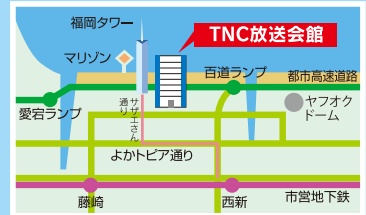

※会場周辺は交通渋滞が予想されますので、公共交通機関をご利用ください。

福岡タワー前緑道

1. 1 オールフリー
2. 2 TSUTAYA出張販売ブース
3. 3 霧島酒造
4. 4 博多さんか園フルーツバー
5. 5 コロブラ
6. 6 愛しとーと♡
7. 7 遊ぼうぜ! 小倉夏競馬!!
8. 8 ヨドバシカメラ マルチメディア博多
9. 9 HAMAYUU
10. 10 福岡県農林水産物ブランド化推進協議会
11. 11 みつせ高原キャンペーン
12. 12 おぎゅっと(佐賀県小城市)
13. 13 大分からあげ 大分とりてん
14. 14 天草ハイヤ丸
15. 15 阪急キッチンエール九州
16. 16 香りとテオドラントのソフラン アロマリッチ
17. 17 マニアマニエラ
18. 18 雲海酒造
19. 19 美祢市
20. 20 国際医療福祉大学

楽しく遊ぼう!