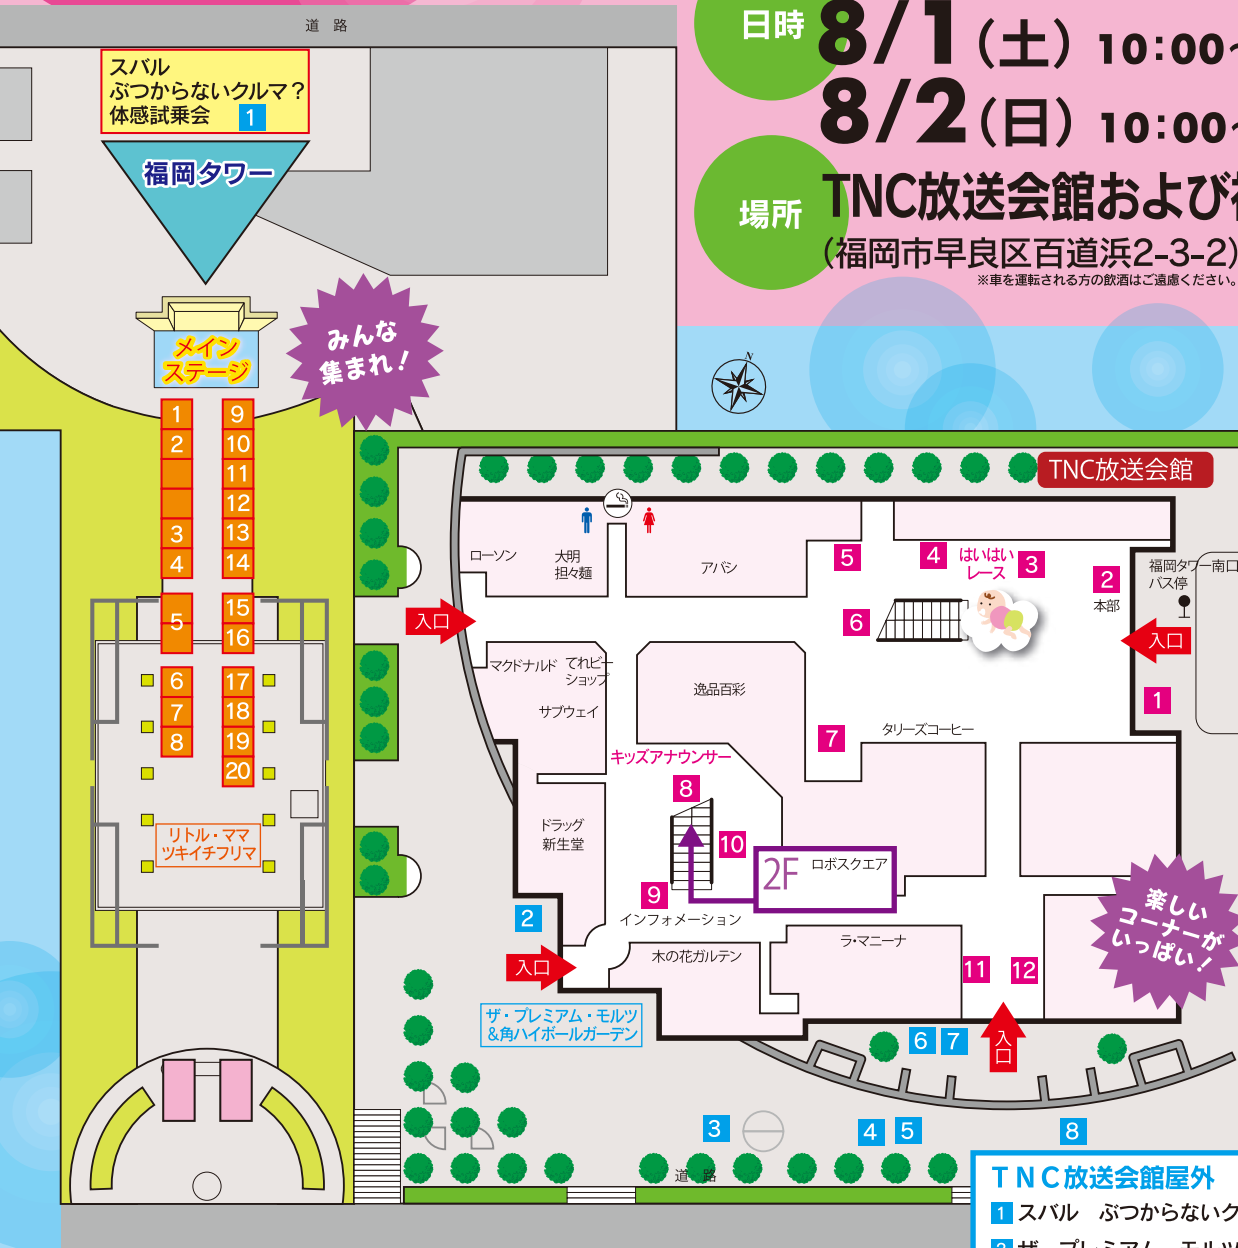

# 会場MAP

2015 ビアガーデンは20時まで

日時 **8/1 (土) 10:00~18:00**  
**8/2 (日) 10:00~18:00**

場所 **TNC放送会館および福岡タワー周辺**  
(福岡市早良区百道浜2-3-2)  
※車を運転される方の飲酒はご遠慮ください。

- ### TNC放送会館屋内
- 1 武田薬品サンプリング
  - 2 本部
  - 3 シャボン玉石けん
  - 4 赤ちゃんハイハイレース
  - 5 てれび オリジナルクロック作り
  - 6 日本水産
  - 7 フォトスタジオDAYS
  - 8 シーボン.
  - 9 インフォメーション
  - 10 キッズアナウンサー
  - 11 ONE PIECE チョッパー夢のわたあめ王国 わたあめスタンプラリー
  - 12 あなたの夢は何ですか? みらいシートブース

このブースではあなたの夢を書いてもらいます。集まった夢の中から選ばれたものは、TNCが番組を通してそのお手伝いをします!

- ### TNC放送会館屋外
- 1 スバル ぶつからないクルマ? 体感試乗会
  - 2 ザ・プレミアム・モルツ&角ハイボールガーデン
  - 3 日産プリンス福岡 (NISMOロードカー展示)
  - 4 辛ラーメンキッチンカー (無料試食)
  - 5 子どもたちからホークス選手へ応援メッセージ募集
  - 6 早良警察署 白バイ体験
  - 7 JAF 子ども安全免許証
  - 8 ONE PIECE チョッパー夢のわたあめ王国 チョッパーふわふわ