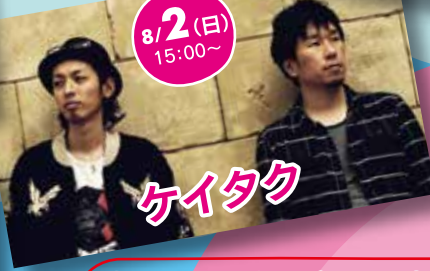

TNC放送会館および福岡タワー周辺  
(福岡市早良区百道浜2-3-2)

※車を運転される方の飲酒はご遠慮ください。

8/2 (日) 17:00~ **風味堂**

ワクワク  
どきどきの  
ステージ!

8/2 (日) 16:00~

楽しい  
イベントに  
参加しよう!

8/2 (日) 15:00~

**ケイタク**

**ONE PIECE** チョッパー  
夢のわたあめ王国

©尾田栄一郎/集英社・フジテレビ・東映アニメーション

**ウーマンラッシュアワー**  
©YOSHIMOTO KOGYO CO.,LTD.

8/1 (土) 14:00~ **W杯バレーボールトークライブ**

浅尾美和 植田辰哉元代表監督

8/1 (土) 13:30~

8/1 (土) 11:30~13:30~

楽しいイベント